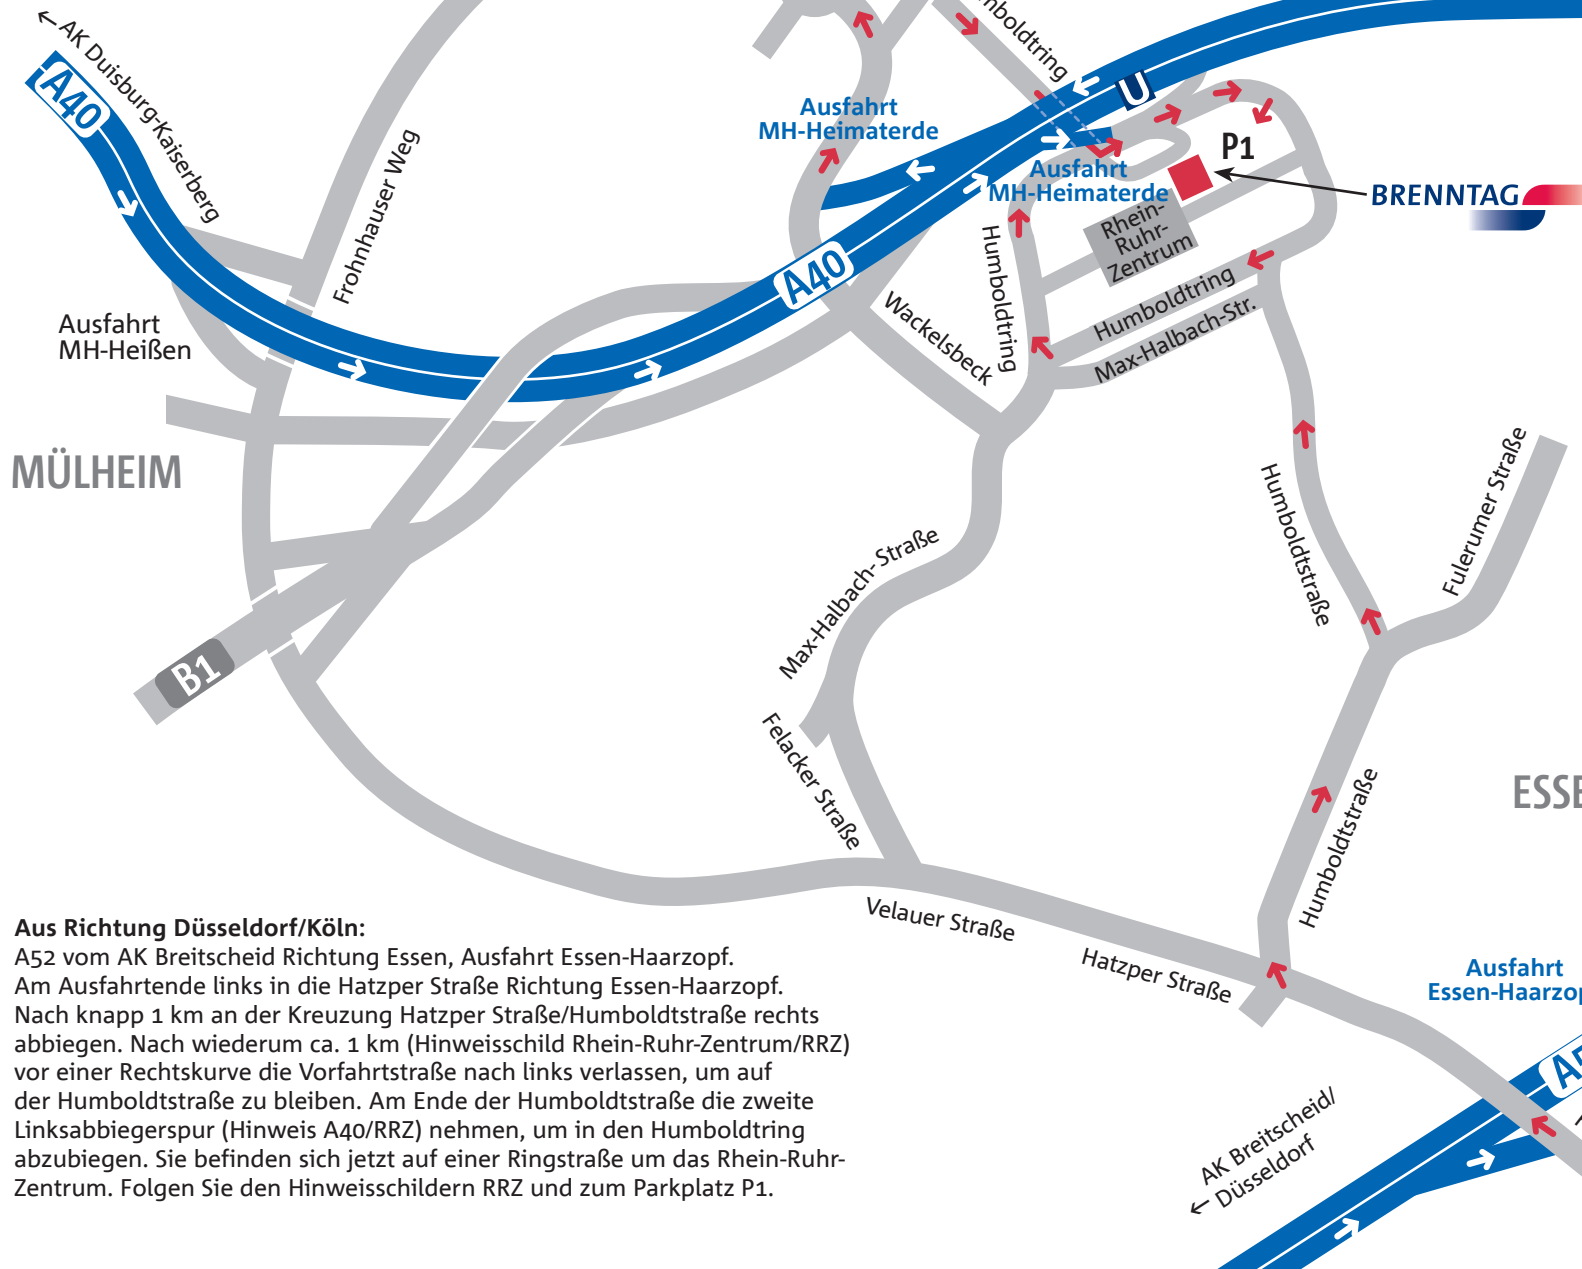

Aus Richtung Duisburg/Oberhausen:
A40 Richtung Essen/Dortmund, Ausfahrt
MH*-Heimaterde (Rhein-Ruhr-Zentrum/RRZ).
Nach ca. 100m rechts auf P1.
(*MH = Mülheim an der Ruhr)

Dreieck Essen-Ost/Dortmund →

A40

Aus Richtung Essen/Dortmund:
A40 Richtung Duisburg/Venlo,
Ausfahrt MH*-Heimaterde
(Rhein-Ruhr-Zentrum/RRZ).
Am Ausfahrtsende rechts in
die Wackelsbeck abbiegen.
Nach ca. 500m am Kreisverkehr
rechts in den Humboldttring
abbiegen. Nächste Ampel links.
Rechts halten (RRZ). Folgen Sie den
Hinweisschildern zum Parkplatz P1.
(*MH = Mülheim an der Ruhr)

Aus Richtung Düsseldorf/Köln:
A52 vom AK Breitscheid Richtung Essen, Ausfahrt Essen-Haarzopf.
Am Ausfahrtsende links in die Hatzper Straße Richtung Essen-Haarzopf.
Nach knapp 1 km an der Kreuzung Hatzper Straße/Humboldtstraße rechts
abbiegen. Nach wiederum ca. 1 km (Hinweisschild Rhein-Ruhr-Zentrum/RRZ)
vor einer Rechtskurve die Vorfahrtstraße nach links verlassen, um auf
der Humboldtstraße zu bleiben. Am Ende der Humboldtstraße die zweite
Linksabbiegerspur (Hinweis A40/RRZ) nehmen, um in den Humboldttring
abzubiegen. Sie befinden sich jetzt auf einer Ringstraße um das Rhein-Ruhr-
Zentrum. Folgen Sie den Hinweisschildern RRZ und zum Parkplatz P1.